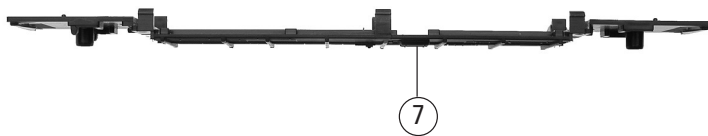

Ersatzteilliste Replacement Parts

43076		SNCF X2800			
43077					
Pos. Nr. Pos.no.	Beschreibung Description	Art.-Nr. Art.no.	Preisgruppe Price bracket		
1	Gewicht Motorseite Weight motor side	115589	13		
2	Puffer Beiwagen Buffer trailer	115598	2		
3	Lichtleitstäbe-Linsens. Beiw. Light transmission trailer	115599	4		
4	Fenstersatz Beiwagen Window set trailer	115600	24		
5	Stirnfenstersatz Beiwagen Front window set trailer	115601	21		
6	Innenbeleuchtung kpl. Beiw. Interior assembly trailer	115603	35		
7	Unterteil Beiwagen Bottom part trailer	115604	6		
8	Zinkalgewicht Beiwagen Zinc wight trailer	115605	7		
9	Inneneinrichtung Beiwagen Interior trailer	115607	7		
10	Schildersatz Beiwagen A signpost substitute trailer	115608	9		
11	Gehäuse lack. u. bed. Beiw. 8281 Body coated and printed trailer 8281	115629	44		