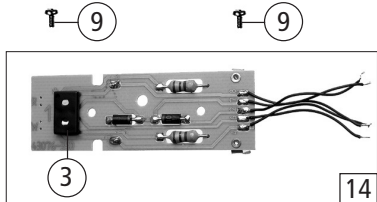

ROTO

Ersatzteilliste Replacement Parts

Pos. Nr. Pos.no.	Beschreibung Description	Art.-Nr. Art.no.	Preisgruppe Price bracket
43076	SNCF X2800		
43077			
1	Kardanschale kurz Cardan bearing short	87129	3
2	Führerstand Cab	95298	6
3	Brückenstecker Connector	100644	7
4	Kardanwelle Cardan shaft	107011	3
5	Drahtlampe T3/4 16V 30mA Light bulb T3/4 16V 30mA	108616	10
6	Drahtlampe rot T3/4 16V Light bulb red T3/4 16V	110479	10
7	GF-Schraube M2x6 GF-Screw M2x6	114828	2
8	GF-Schraube M2x8 GF-Screw M2x8	114923	2
9	GF-Schraube M2x5 GF-Screw M2x5	114966	2
10	GF-Schraube M1,6x5 GF-Screw M1,6x5	115269	2
11	Inneneinrichtung Triebwagen Interior motor coach	115588	7
12	Gewicht hinten Triebwagen Weight rear motor coach	115590	9
13	Puffer lang Buffer long	115593	2
14	Platine komplett Triebwagen Printed circuit assembly motor coach	115594	39
15	Innenbeleuchtung kpl. Triebw. Interior Lighting set motor coach	115595	36
16	Motorbaugruppe Motor	115596	55
17	Vorhangsatz Curtain set	115602	6
18	Gehäuse lack. u. bedr. Triebw. 2879 Body coated and printed motor coach 2879	115616	61
19	Stirfen.-Lichtleitst.s.Triebw Front window-light transmission set coach	115622	7
20	Puffer kurz Triebw. Buffer short motor coach	115623	2
21	Fenstersatz Motorwagen Window set motor coach	115624	17
22	Bodenplatte Triebw. Bottom plate motor coach	115628	8
23	Stirmitimation Front imitation	115630	3
Abweichende Teile 43077			
24	Gehäuse lack. u. bedr. 2857 Body coated and printed 2857	115631	61
25	Gehäuse lack. u. bedr. 2894 Body coated and printed 2894	115632	61