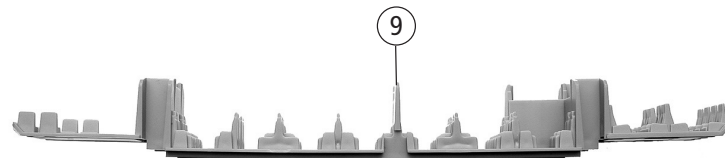

Ersatzteilliste Replacement Parts

43076		SNCF X2800			
43077					
Pos. Nr. Pos.no.	Beschreibung Description	Art.-Nr. Art.no.	Preisgruppe Price bracket		
1	Gewicht Motorseite Weight motor side	115589	13		
2	Puffer Beiwagen Buffer trailer	115598	2		
3	Lichtleitstäbe-Linsens. Beiw. Light transmission trailer	115599	4		
4	Fenstersatz Beiwagen Window set trailer	115600	24		
5	Stirnfenstersatz Beiwagen Front window set trailer	115601	21		
6	Innenbeleuchtung kpl. Beiw. Interior assembly trailer	115603	35		
7	Unterteil Beiwagen Bottom part trailer	115604	6		
8	Zinkalgewicht Beiwagen Zinc wight trailer	115605	7		
9	Inneneinrichtung Beiwagen Interior trailer	115607	7		
10	Schildersatz Beiwagen A signpost substitute trailer	115608	9		
11	Gehäuse lack. u. bed. Beiw. 8281 Body coated and printed trailer 8281	115629	44		