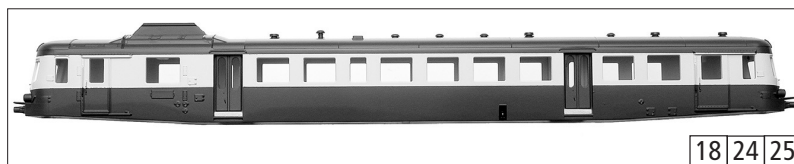

ROTO

Ersatzteilliste Replacement Parts

Pos. Nr. Pos.no.	Beschreibung Description	Art.-Nr. Art.no.	Preisgruppe Price bracket
43076	SNCF X2800		
43077			
1	Kardanschale kurz Cardan bearing short	87129	3
2	Führerstand Cab	95298	6
3	Brückenstecker Connector	100644	7
4	Kardanwelle Cardan shaft	107011	3
5	Drahtlampe T3/4 16V 30mA Light bulb T3/4 16V 30mA	108616	10
6	Drahtlampe rot T3/4 16V Light bulb red T3/4 16V	110479	10
7	GF-Schraube M2x6 GF-Screw M2x6	114828	2
8	GF-Schraube M2x8 GF-Screw M2x8	114923	2
9	GF-Schraube M2x5 GF-Screw M2x5	114966	2
10	GF-Schraube M1,6x5 GF-Screw M1,6x5	115269	2
11	Inneneinrichtung Triebwagen Interior motor coach	115588	7
12	Gewicht hinten Triebwagen Weight rear motor coach	115590	9
13	Puffer lang Buffer long	115593	2
14	Platine komplett Triebwagen Printed circuit assembly motor coach	115594	39
15	Innenbeleuchtung kpl. Triebw. Interior Lighting set motor coach	115595	36
16	Motorbaugruppe Motor	115596	55
17	Vorhangsatz Curtain set	115602	6
18	Gehäuse lack. u. bedr. Triebw. 2879 Body coated and printed motor coach 2879	115616	61
19	Stirfen.-Lichtleitst.s.Triebw Front window-light transmission set coach	115622	7
20	Puffer kurz Triebw. Buffer short motor coach	115623	2
21	Fenstersatz Motorwagen Window set motor coach	115624	17
22	Bodenplatte Triebw. Bottom plate motor coach	115628	8
23	Stirmitimation Front imitation	115630	3
Abweichende Teile 43077			
24	Gehäuse lack. u. bedr. 2857 Body coated and printed 2857	115631	61
25	Gehäuse lack. u. bedr. 2894 Body coated and printed 2894	115632	61