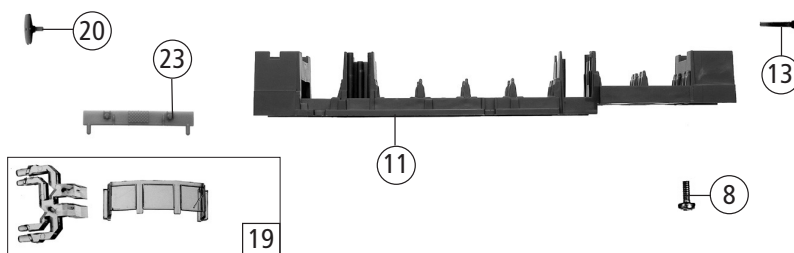

ROTO

Ersatzteilliste Replacement Parts

Pos. Nr. Pos.no.	Beschreibung Description	Art.-Nr. Art.no.	Preisgruppe Price bracket
43076	SNCF X2800		
43077			
1	Kardanschale kurz Cardan bearing short	87129	3
2	Führerstand Cab	95298	6
3	Brückenstecker Connector	100644	7
4	Kardanwelle Cardan shaft	107011	3
5	Drahtlampe T3/4 16V 30mA Light bulb T3/4 16V 30mA	108616	10
6	Drahtlampe rot T3/4 16V Light bulb red T3/4 16V	110479	10
7	GF-Schraube M2x6 GF-Screw M2x6	114828	2
8	GF-Schraube M2x8 GF-Screw M2x8	114923	2
9	GF-Schraube M2x5 GF-Screw M2x5	114966	2
10	GF-Schraube M1,6x5 GF-Screw M1,6x5	115269	2
11	Inneneinrichtung Triebwagen Interior motor coach	115588	7
12	Gewicht hinten Triebwagen Weight rear motor coach	115590	9
13	Puffer lang Buffer long	115593	2
14	Platine komplett Triebwagen Printed circuit assembly motor coach	115594	39
15	Innenbeleuchtung kpl. Triebw. Interior Lighting set motor coach	115595	36
16	Motorbaugruppe Motor	115596	55
17	Vorhangsatz Curtain set	115602	6
18	Gehäuse lack. u. bedr. Triebw. 2879 Body coated and printed motor coach 2879	115616	61
19	Stirfen.-Lichtleitst.s.Triebw Front window-light transmission set coach	115622	7
20	Puffer kurz Triebw. Buffer short motor coach	115623	2
21	Fenstersatz Motorwagen Window set motor coach	115624	17
22	Bodenplatte Triebw. Bottom plate motor coach	115628	8
23	Stirmitimation Front imitation	115630	3
Abweichende Teile 43077			
24	Gehäuse lack. u. bedr. 2857 Body coated and printed 2857	115631	61
25	Gehäuse lack. u. bedr. 2894 Body coated and printed 2894	115632	61