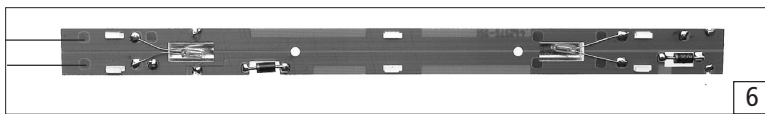

ROTO

Ersatzteilliste Replacement Parts

43076		SNCF X2800			
43077					
Pos. Nr. Pos.no.	Beschreibung Description	Art.-Nr. Art.no.	Preisgruppe Price bracket		
1	Gewicht Motorseite Weight motor side	115589	13		
2	Puffer Beiwagen Buffer trailer	115598	2		
3	Lichtleitstäbe-Linsens. Beiw. Light transmission trailer	115599	4		
4	Fenstersatz Beiwagen Window set trailer	115600	24		
5	Stirnfenstersatz Beiwagen Front window set trailer	115601	21		
6	Innenbeleuchtung kpl. Beiw. Interior assembly trailer	115603	35		
7	Unterteil Beiwagen Bottom part trailer	115604	6		
8	Zinkalgewicht Beiwagen Zinc wight trailer	115605	7		
9	Inneneinrichtung Beiwagen Interior trailer	115607	7		
10	Schildersatz Beiwagen A signpost substitute trailer	115608	9		
11	Gehäuse lack. u. bed. Beiw. 8281 Body coated and printed trailer 8281	115629	44