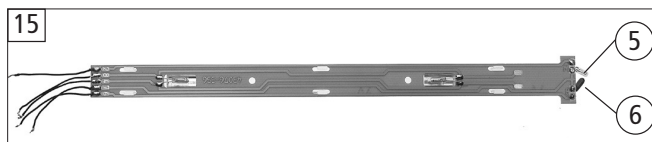

ROTO

Ersatzteilliste Replacement Parts

Pos. Nr. Pos.no.	Beschreibung Description	Art.-Nr. Art.no.	Preisgruppe Price bracket
43076	SNCF X2800		
43077			
1	Kardanschale kurz Cardan bearing short	87129	3
2	Führerstand Cab	95298	6
3	Brückenstecker Connector	100644	7
4	Kardanwelle Cardan shaft	107011	3
5	Drahtlampe T3/4 16V 30mA Light bulb T3/4 16V 30mA	108616	10
6	Drahtlampe rot T3/4 16V Light bulb red T3/4 16V	110479	10
7	GF-Schraube M2x6 GF-Screw M2x6	114828	2
8	GF-Schraube M2x8 GF-Screw M2x8	114923	2
9	GF-Schraube M2x5 GF-Screw M2x5	114966	2
10	GF-Schraube M1,6x5 GF-Screw M1,6x5	115269	2
11	Inneneinrichtung Triebwagen Interior motor coach	115588	7
12	Gewicht hinten Triebwagen Weight rear motor coach	115590	9
13	Puffer lang Buffer long	115593	2
14	Platine komplett Triebwagen Printed circuit assembly motor coach	115594	39
15	Innenbeleuchtung kpl. Triebw. Interior Lighting set motor coach	115595	36
16	Motorbaugruppe Motor	115596	55
17	Vorhangsatz Curtain set	115602	6
18	Gehäuse lack. u. bedr. Triebw. 2879 Body coated and printed motor coach 2879	115616	61
19	Stirfen.-Lichtleitst.s.Triebw Front window-light transmission set coach	115622	7
20	Puffer kurz Triebw. Buffer short motor coach	115623	2
21	Fenstersatz Motorwagen Window set motor coach	115624	17
22	Bodenplatte Triebw. Bottom plate motor coach	115628	8
23	Stirmitimation Front imitation	115630	3
Abweichende Teile 43077			
24	Gehäuse lack. u. bedr. 2857 Body coated and printed 2857	115631	61
25	Gehäuse lack. u. bedr. 2894 Body coated and printed 2894	115632	61