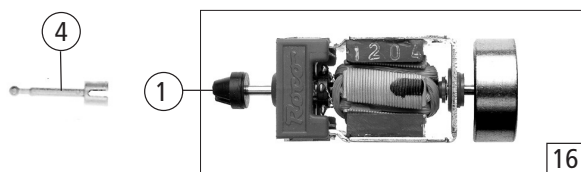

ROTO

Ersatzteilliste Replacement Parts

Pos. Nr. Pos.no.	Beschreibung Description	Art.-Nr. Art.no.	Preisgruppe Price bracket
43076	SNCF X2800		
43077			
1	Kardanschale kurz Cardan bearing short	87129	3
2	Führerstand Cab	95298	6
3	Brückenstecker Connector	100644	7
4	Kardanwelle Cardan shaft	107011	3
5	Drahtlampe T3/4 16V 30mA Light bulb T3/4 16V 30mA	108616	10
6	Drahtlampe rot T3/4 16V Light bulb red T3/4 16V	110479	10
7	GF-Schraube M2x6 GF-Screw M2x6	114828	2
8	GF-Schraube M2x8 GF-Screw M2x8	114923	2
9	GF-Schraube M2x5 GF-Screw M2x5	114966	2
10	GF-Schraube M1,6x5 GF-Screw M1,6x5	115269	2
11	Inneneinrichtung Triebwagen Interior motor coach	115588	7
12	Gewicht hinten Triebwagen Weight rear motor coach	115590	9
13	Puffer lang Buffer long	115593	2
14	Platine komplett Triebwagen Printed circuit assembly motor coach	115594	39
15	Innenbeleuchtung kpl. Triebw. Interior Lighting set motor coach	115595	36
16	Motorbaugruppe Motor	115596	55
17	Vorhangsatz Curtain set	115602	6
18	Gehäuse lack. u. bedr. Triebw. 2879 Body coated and printed motor coach 2879	115616	61
19	Stirfen.-Lichtleitst.s.Triebw Front window-light transmission set coach	115622	7
20	Puffer kurz Triebw. Buffer short motor coach	115623	2
21	Fenstersatz Motorwagen Window set motor coach	115624	17
22	Bodenplatte Triebw. Bottom plate motor coach	115628	8
23	Stirmitimation Front imitation	115630	3
Abweichende Teile 43077			
24	Gehäuse lack. u. bedr. 2857 Body coated and printed 2857	115631	61
25	Gehäuse lack. u. bedr. 2894 Body coated and printed 2894	115632	61