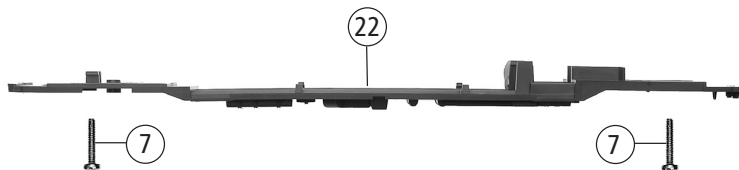

ROTO

Ersatzteilliste Replacement Parts

Pos. Nr. Pos.no.	Beschreibung Description	Art.-Nr. Art.no.	Preisgruppe Price bracket
43076	SNCF X2800		
43077			
1	Kardanschale kurz Cardan bearing short	87129	3
2	Führerstand Cab	95298	6
3	Brückenstecker Connector	100644	7
4	Kardanwelle Cardan shaft	107011	3
5	Drahtlampe T3/4 16V 30mA Light bulb T3/4 16V 30mA	108616	10
6	Drahtlampe rot T3/4 16V Light bulb red T3/4 16V	110479	10
7	GF-Schraube M2x6 GF-Screw M2x6	114828	2
8	GF-Schraube M2x8 GF-Screw M2x8	114923	2
9	GF-Schraube M2x5 GF-Screw M2x5	114966	2
10	GF-Schraube M1,6x5 GF-Screw M1,6x5	115269	2
11	Inneneinrichtung Triebwagen Interior motor coach	115588	7
12	Gewicht hinten Triebwagen Weight rear motor coach	115590	9
13	Puffer lang Buffer long	115593	2
14	Platine komplett Triebwagen Printed circuit assembly motor coach	115594	39
15	Innenbeleuchtung kpl. Triebw. Interior Lighting set motor coach	115595	36
16	Motorbaugruppe Motor	115596	55
17	Vorhangsatz Curtain set	115602	6
18	Gehäuse lack. u. bedr. Triebw. 2879 Body coated and printed motor coach 2879	115616	61
19	Stirfen.-Lichtleitst.s.Triebw Front window-light transmission set coach	115622	7
20	Puffer kurz Triebw. Buffer short motor coach	115623	2
21	Fenstersatz Motorwagen Window set motor coach	115624	17
22	Bodenplatte Triebw. Bottom plate motor coach	115628	8
23	Stirmitimation Front imitation	115630	3
Abweichende Teile 43077			
24	Gehäuse lack. u. bedr. 2857 Body coated and printed 2857	115631	61
25	Gehäuse lack. u. bedr. 2894 Body coated and printed 2894	115632	61