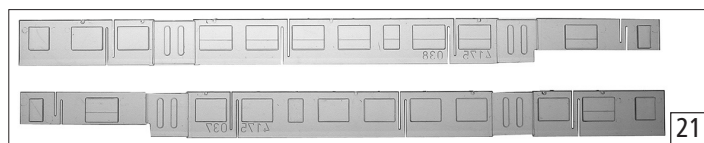

ROTO

Ersatzteilliste Replacement Parts

Pos. Nr. Pos.no.	Beschreibung Description	Art.-Nr. Art.no.	Preisgruppe Price bracket
43076	SNCF X2800		
43077			
1	Kardanschale kurz Cardan bearing short	87129	3
2	Führerstand Cab	95298	6
3	Brückenstecker Connector	100644	7
4	Kardanwelle Cardan shaft	107011	3
5	Drahtlampe T3/4 16V 30mA Light bulb T3/4 16V 30mA	108616	10
6	Drahtlampe rot T3/4 16V Light bulb red T3/4 16V	110479	10
7	GF-Schraube M2x6 GF-Screw M2x6	114828	2
8	GF-Schraube M2x8 GF-Screw M2x8	114923	2
9	GF-Schraube M2x5 GF-Screw M2x5	114966	2
10	GF-Schraube M1,6x5 GF-Screw M1,6x5	115269	2
11	Inneneinrichtung Triebwagen Interior motor coach	115588	7
12	Gewicht hinten Triebwagen Weight rear motor coach	115590	9
13	Puffer lang Buffer long	115593	2
14	Platine komplett Triebwagen Printed circuit assembly motor coach	115594	39
15	Innenbeleuchtung kpl. Triebw. Interior Lighting set motor coach	115595	36
16	Motorbaugruppe Motor	115596	55
17	Vorhangsatz Curtain set	115602	6
18	Gehäuse lack. u. bedr. Triebw. 2879 Body coated and printed motor coach 2879	115616	61
19	Stirfen.-Lichtleitst.s.Triebw Front window-light transmission set coach	115622	7
20	Puffer kurz Triebw. Buffer short motor coach	115623	2
21	Fenstersatz Motorwagen Window set motor coach	115624	17
22	Bodenplatte Triebw. Bottom plate motor coach	115628	8
23	Stirmitimation Front imitation	115630	3
Abweichende Teile 43077			
24	Gehäuse lack. u. bedr. 2857 Body coated and printed 2857	115631	61
25	Gehäuse lack. u. bedr. 2894 Body coated and printed 2894	115632	61