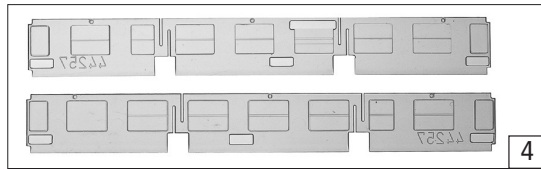

ROTO

Ersatzteilliste Replacement Parts

43076		SNCF X2800			
43077					
Pos. Nr. Pos.no.	Beschreibung Description	Art.-Nr. Art.no.	Preisgruppe Price bracket		
1	Gewicht Motorseite Weight motor side	115589	13		
2	Puffer Beiwagen Buffer trailer	115598	2		
3	Lichtleitstäbe-Linsens. Beiw. Light transmission trailer	115599	4		
4	Fenstersatz Beiwagen Window set trailer	115600	24		
5	Stirnfenstersatz Beiwagen Front window set trailer	115601	21		
6	Innenbeleuchtung kpl. Beiw. Interior assembly trailer	115603	35		
7	Unterteil Beiwagen Bottom part trailer	115604	6		
8	Zinkalgewicht Beiwagen Zinc wight trailer	115605	7		
9	Inneneinrichtung Beiwagen Interior trailer	115607	7		
10	Schildersatz Beiwagen A signpost substitute trailer	115608	9		
11	Gehäuse lack. u. bed. Beiw. 8281 Body coated and printed trailer 8281	115629	44