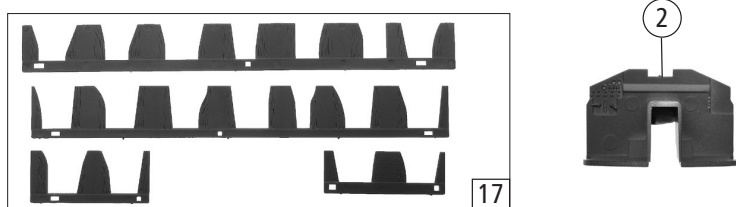

ROTO

Ersatzteilliste Replacement Parts

Pos. Nr. Pos.no.	Beschreibung Description	Art.-Nr. Art.no.	Preisgruppe Price bracket
43076	SNCF X2800		
43077			
1	Kardanschale kurz Cardan bearing short	87129	3
2	Führerstand Cab	95298	6
3	Brückenstecker Connector	100644	7
4	Kardanwelle Cardan shaft	107011	3
5	Drahtlampe T3/4 16V 30mA Light bulb T3/4 16V 30mA	108616	10
6	Drahtlampe rot T3/4 16V Light bulb red T3/4 16V	110479	10
7	GF-Schraube M2x6 GF-Screw M2x6	114828	2
8	GF-Schraube M2x8 GF-Screw M2x8	114923	2
9	GF-Schraube M2x5 GF-Screw M2x5	114966	2
10	GF-Schraube M1,6x5 GF-Screw M1,6x5	115269	2
11	Inneneinrichtung Triebwagen Interior motor coach	115588	7
12	Gewicht hinten Triebwagen Weight rear motor coach	115590	9
13	Puffer lang Buffer long	115593	2
14	Platine komplett Triebwagen Printed circuit assembly motor coach	115594	39
15	Innenbeleuchtung kpl. Triebw. Interior Lighting set motor coach	115595	36
16	Motorbaugruppe Motor	115596	55
17	Vorhangsatz Curtain set	115602	6
18	Gehäuse lack. u. bedr. Triebw. 2879 Body coated and printed motor coach 2879	115616	61
19	Stirfen.-Lichtleitst.s.Triebw Front window-light transmission set coach	115622	7
20	Puffer kurz Triebw. Buffer short motor coach	115623	2
21	Fenstersatz Motorwagen Window set motor coach	115624	17
22	Bodenplatte Triebw. Bottom plate motor coach	115628	8
23	Stirmitimation Front imitation	115630	3
Abweichende Teile 43077			
24	Gehäuse lack. u. bedr. 2857 Body coated and printed 2857	115631	61
25	Gehäuse lack. u. bedr. 2894 Body coated and printed 2894	115632	61