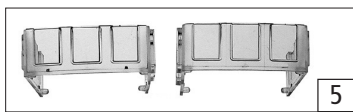

43076		SNCF X2800			
43077					
Pos. Nr. Pos.no.	Beschreibung Description	Art.-Nr. Art.no.	Preisgruppe Price bracket		
1	Gewicht Motorseite Weight motor side	115589	13		
2	Puffer Beiwagen Buffer trailer	115598	2		
3	Lichtleitstäbe-Linsens. Beiw. Light transmission trailer	115599	4		
4	Fenstersatz Beiwagen Window set trailer	115600	24		
5	Stirnfenstersatz Beiwagen Front window set trailer	115601	21		
6	Innenbeleuchtung kpl. Beiw. Interior assembly trailer	115603	35		
7	Unterteil Beiwagen Bottom part trailer	115604	6		
8	Zinkalgewicht Beiwagen Zinc wight trailer	115605	7		
9	Inneneinrichtung Beiwagen Interior trailer	115607	7		
10	Schildersatz Beiwagen A signpost substitute trailer	115608	9		
11	Gehäuse lack. u. bed. Beiw. 8281 Body coated and printed trailer 8281	115629	44