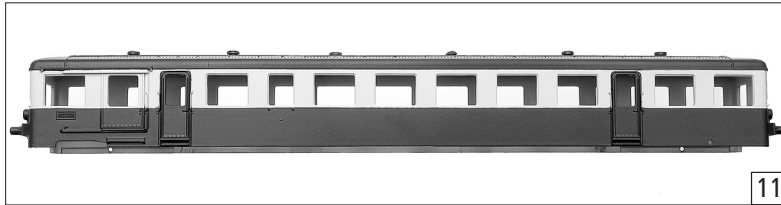

ROTO

Ersatzteilliste Replacement Parts

43076		SNCF X2800			
43077					
Pos. Nr. Pos.no.	Beschreibung Description	Art.-Nr. Art.no.	Preisgruppe Price bracket		
1	Gewicht Motorseite Weight motor side	115589	13		
2	Puffer Beiwagen Buffer trailer	115598	2		
3	Lichtleitstäbe-Linsens. Beiw. Light transmission trailer	115599	4		
4	Fenstersatz Beiwagen Window set trailer	115600	24		
5	Stirnfenstersatz Beiwagen Front window set trailer	115601	21		
6	Innenbeleuchtung kpl. Beiw. Interior assembly trailer	115603	35		
7	Unterteil Beiwagen Bottom part trailer	115604	6		
8	Zinkalgewicht Beiwagen Zinc wight trailer	115605	7		
9	Inneneinrichtung Beiwagen Interior trailer	115607	7		
10	Schildersatz Beiwagen A signpost substitute trailer	115608	9		
11	Gehäuse lack. u. bed. Beiw. 8281 Body coated and printed trailer 8281	115629	44