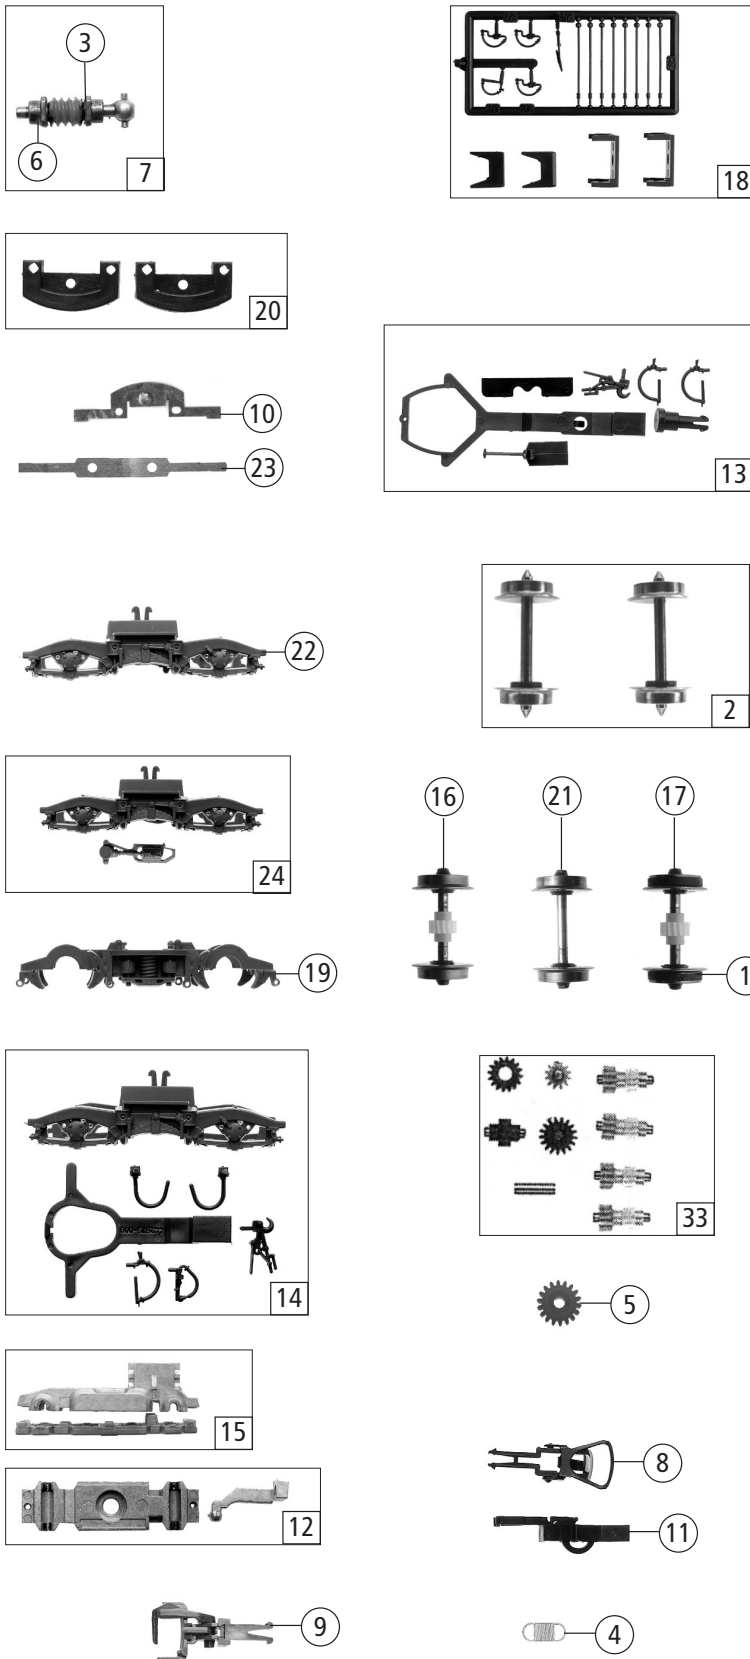

ROCO

Ersatzteilliste Replacement Parts

43076		SNCF X2800		=	
43077				=	
Pos. Nr. Pos.no.	Beschreibung Description	Art.-Nr. Art.no.	Preisgruppe Price bracket		
1	Haftrings.10Stk.8,3-10,2mm Set with traction tires	40068	---		
2	Radsatz eins.isol. 9mm 1 Paar Wheelset one side insulate	40194	---		
3	Beilagscheibe 2.1x4/0.2 mm Washer 2.1x4/.2 mm	86102	2		
4	Zugfeder Spring	86208	2		
5	Zahnrad Z=16 rechts Gear Z=16 right	86435	2		
6	Lager für Schneckenachse Worm axle bearing	89749	6		
7	Schneckensatz kpl. Worm set	115597	24		
8	Standardkupplung kpl. Coupling assembly	89246	5		
9	Universalkupplung Universal koupling	89282	5		
10	Radkontakt Whell current contact strip	95827	2		
11	Kurzkupplung (Vorentkuppl.)kpl. Short coupling assembly	115550	5		
12	Teiles. 1 Getriebe Triebwagen Parts set 1 gear motor coach	115591	19		
13	Teiles. Getriebe Parts set gear	115592	10		
14	Teiles. Fahrwerk Parts set Undercarriage	115606	10		
15	Teiles. 2 Getriebe Triebwagen Parts set 2 gear motor coach	115609	21		
16	Radsatz ohne Haftring Triebw. Wheelset without traction tires motor coach	115610	18		
17	Radsatz mit 2 Haftring. Triebw Wheelset with 2 traction tires motor coach	115611	20		
18	Teiles. Drehgestell Triebw. Parts set bogie motor coach	115612	4		
19	Blende V Triebw. Bogie frame V motor coach	115613	10		
20	Kontaktaltersatz Contact holder ser	115614	3		
21	Radsatz ohne Haftring Triebw. Wheelset without traction tires motor coach	115615	18		
22	Drehgestellbl. o. Gener. Beiw. Bogie frame without generator trailer	115625	10		
23	Radkontakt Lochd. 1,4 Beiw. Wheel contact bore 1,4 trailer	115626	2		
24	Drehgestellbl. + Gener. Beiw. Bogie frame with generator trailer	115627	14		

Ersatzteile erhalten Sie bei Ihrem Fachhändler, oder Ihrer Landesvertretung oder bei:

You can order your Replacement Parts at your local dealer, your country representative or:

Roco Modellspielwaren GmbH
Kundendienst
Rifer Hauptstraße 21
A-5400 Hallein