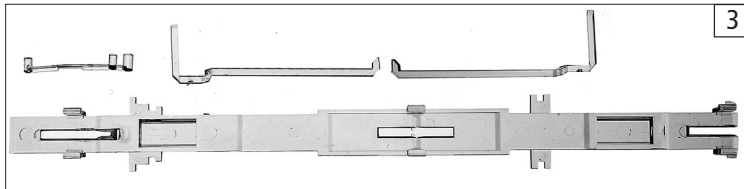

ROTO

Ersatzteilliste Replacement Parts

43076		SNCF X2800			
43077					
Pos. Nr. Pos.no.	Beschreibung Description	Art.-Nr. Art.no.	Preisgruppe Price bracket		
1	Gewicht Motorseite Weight motor side	115589	13		
2	Puffer Beiwagen Buffer trailer	115598	2		
3	Lichtleitstäbe-Linsens. Beiw. Light transmission trailer	115599	4		
4	Fenstersatz Beiwagen Window set trailer	115600	24		
5	Stirnfenstersatz Beiwagen Front window set trailer	115601	21		
6	Innenbeleuchtung kpl. Beiw. Interior assembly trailer	115603	35		
7	Unterteil Beiwagen Bottom part trailer	115604	6		
8	Zinkalgewicht Beiwagen Zinc wight trailer	115605	7		
9	Inneneinrichtung Beiwagen Interior trailer	115607	7		
10	Schildersatz Beiwagen A signpost substitute trailer	115608	9		
11	Gehäuse lack. u. bed. Beiw. 8281 Body coated and printed trailer 8281	115629	44