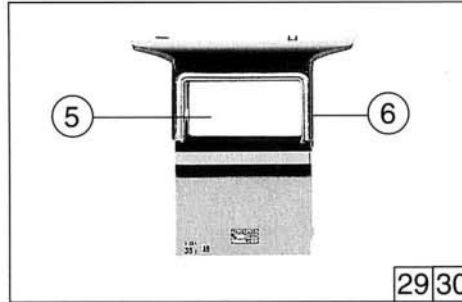

14 o. Abb. / no ill.
Sirene
Airhorn
27 Trompe

8 o. Abb. / no ill.
Lampenhalter
Holder for head lamp
Couvercle pour feux avant / arrière

Pos. Nr.	Text	Art.-Nr.	Preis-gruppe
1	Motor f. 41142 Motor f. 41142 Moteur p. 41142	85033	55
2	Motor f. 41120/21 Motor f. 41120/21 Moteur p. 41120/21	85100	55
3	Schraube 2,2 x 6,5 Vis 2,2 x 6,5	85800	2
4	Schnecke Worm Vis sans fin	86701	5
5	Führerhausfenster Cab glazing Fenêtres latérales	95355	5
6	Stirnfenster Front glazing Baies frontales	95356	5
7	Steckteil glasklar f. 41142 Push in part transparent f. 41142 Lentilles claires des feux p. 41142	95357	2
8	Lampenhalter f. 41142 Holder for head lamp f. 41142 Couvercle pour feux avant/arrière p. 41142	95359	2
9	Geländer vorne rechts f. 41142 Handrail right front f. 41142 Grand garde-corps à droite p. 41142	95360	10
10	Geländer hinten rechts f. 41142 Handrail right rear f. 41142 Petit garde-corps à droite p. 41142	95361	6
11	Geländer vorne links f. 41142 Handrail left front f. 41142 Grand garde-corps à gauche p. 41142	95362	10
12	Geländer hinten links f. 41142 Handrail left rear f. 41142 Petit garde-corps à gauche p. 41142	95363	6
13	Puffer f. 41142 Buffer f. 41142	95364	3
14	Sirene f. 41142 Airhorn f. 41142 Trompe p. 41142	95365	2
15	Motorgehäuse für 41142 Motor body for 41142 Partie supérieure des capots p. 41142	95366	25
16	Lokgehäuse für 41142 Loco body for 41142 Partie supérieure capots f. 41142	95367	33
17	Lok-Unterteil f. 41142 Loco frame f. 41142 Chassis p. 41142	95368	37
18	Motorgehäuse für 41120/21 Motor body for 41120/21 Partie supérieure des capots 41120/21	105241	33
19	Lokgehäuse für 41120/21 Loco body for 41120/21 Partie inférieure des capots 41120/21	105242	25
20	Lok-Unterteil f. 41120/21 Loco frame f. 41120/21 Chassis p. 41120/21	105243	37
21	Bühne f. 41120/21 Platform f. 41120/21 Passerelle p. 41120/21	105244	10
22	Geländer vorne rechts f. 41120/21 Handrail right front f. 41120/21 Grand garde-corps à droite p. 41120/21	105245	10
23	Geländer hinten rechts f. 41120/21 Handrail right rear f. 41120/21 Petit garde-corps à droite p. 41120/21	105246	6
24	Geländer vorne links f. 41120/21 Handrail left front f. 41120/21 Grand garde-corps à gauche p. 41120/21	105247	10
25	Geländer hinten links f. 41120/21 Handrail left rear f. 41120/21 Petit garde-corps à gauche p. 41120/21	105248	6
26	Puffer f. 41120/21 Buffer f. 41120/21 Tampon p. 41120/21	105249	3
27	Sirene f. 41120/21 Airhorn f. 41120/21 Trompe p. 41120/21	105250	2
★28	Bühne f. 41142 Platform f. 41142 Passerelle p. 41142	105777	10
29	Kabine Komplett f. 41120/21 Betr. Nr. Y 434.750 Cab assembly f. 41120/21 Betr. No. Y 434.750 Cabine entière p. 41120/21 n°. Y 434.750	107992	41
★30	Kabine Komplett f. 41142 Betr. Nr. Y 8098 Cab assembly f. 41142 Betr. No. Y 8098 Cabine entière p. 41142 n°. Y 8098	107997	41