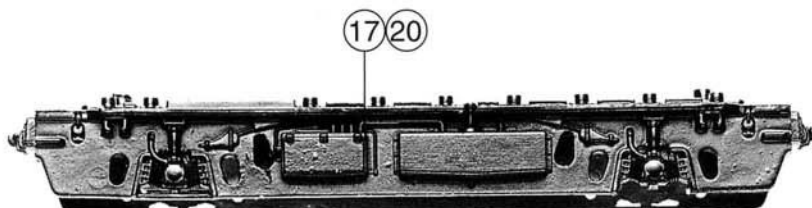

14 o. Abb. / no ill.
Sirene
Airhorn
27 Trompe

8 o. Abb. / no ill.
Lampenhalter
Holder for head lamp
Couvercle pour feux avant / arrière

Pos. Nr.	Text	Art.-Nr.	Preis-gruppe
1	Motor f. 41142 Motor f. 41142 Moteur p. 41142	85033	55
2	Motor f. 41120/21 Motor f. 41120/21 Moteur p. 41120/21	85100	55
3	Schraube 2,2 x 6,5 Vis 2,2 x 6,5	85800	2
4	Schnecke Worm Vis sans fin	86701	5
5	Führerhausfenster Cab glazing Fenêtres latérales	95355	5
6	Stirnfenster Front glazing Baies frontales	95356	5
7	Steckteil glasklar f. 41142 Push in part transparent f. 41142 Lentilles claires des feux p. 41142	95357	2
8	Lampenhalter f. 41142 Holder for head lamp f. 41142 Couvercle pour feux avant/arrière p. 41142	95359	2
9	Geländer vorne rechts f. 41142 Handrail right front f. 41142 Grand garde-corps à droite p. 41142	95360	10
10	Geländer hinten rechts f. 41142 Handrail right rear f. 41142 Petit garde-corps à droite p. 41142	95361	6
11	Geländer vorne links f. 41142 Handrail left front f. 41142 Grand garde-corps à gauche p. 41142	95362	10
12	Geländer hinten links f. 41142 Handrail left rear f. 41142 Petit garde-corps à gauche p. 41142	95363	6
13	Puffer f. 41142 Buffer f. 41142	95364	3
14	Sirene f. 41142 Airhorn f. 41142 Trompe p. 41142	95365	2
15	Motorgehäuse für 41142 Motor body for 41142 Partie supérieure des capots p. 41142	95366	25
16	Lokgehäuse für 41142 Loco body for 41142 Partie supérieure capots f. 41142	95367	33
17	Lok-Unterteil f. 41142 Loco frame f. 41142 Chassis p. 41142	95368	37
18	Motorgehäuse für 41120/21 Motor body for 41120/21 Partie supérieure des capots 41120/21	105241	33
19	Lokgehäuse für 41120/21 Loco body for 41120/21 Partie inférieure des capots 41120/21	105242	25
20	Lok-Unterteil f. 41120/21 Loco frame f. 41120/21 Chassis p. 41120/21	105243	37
21	Bühne f. 41120/21 Platform f. 41120/21 Passerelle p. 41120/21	105244	10
22	Geländer vorne rechts f. 41120/21 Handrail right front f. 41120/21 Grand garde-corps à droite p. 41120/21	105245	10
23	Geländer hinten rechts f. 41120/21 Handrail right rear f. 41120/21 Petit garde-corps à droite p. 41120/21	105246	6
24	Geländer vorne links f. 41120/21 Handrail left front f. 41120/21 Grand garde-corps à gauche p. 41120/21	105247	10
25	Geländer hinten links f. 41120/21 Handrail left rear f. 41120/21 Petit garde-corps à gauche p. 41120/21	105248	6
26	Puffer f. 41120/21 Buffer f. 41120/21 Tampon p. 41120/21	105249	3
27	Sirene f. 41120/21 Airhorn f. 41120/21 Trompe p. 41120/21	105250	2
★28	Bühne f. 41142 Platform f. 41142 Passerelle p. 41142	105777	10
29	Kabine Komplett f. 41120/21 Betr. Nr. Y 434.750 Cab assembly f. 41120/21 Betr. No. Y 434.750 Cabine entière p. 41120/21 n°. Y 434.750	107992	41
★30	Kabine Komplett f. 41142 Betr. Nr. Y 8098 Cab assembly f. 41142 Betr. No. Y 8098 Cabine entière p. 41142 n°. Y 8098	107997	41