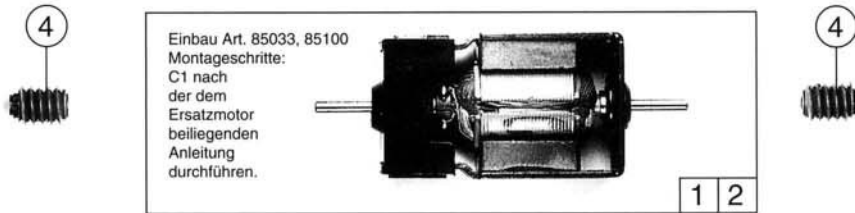

14 o. Abb. / no ill.
Sirene
Airhorn
27 Trompe

8 o. Abb. / no ill.
Lampenhalter
Holder for head lamp
Couvercle pour feux avant / arrière